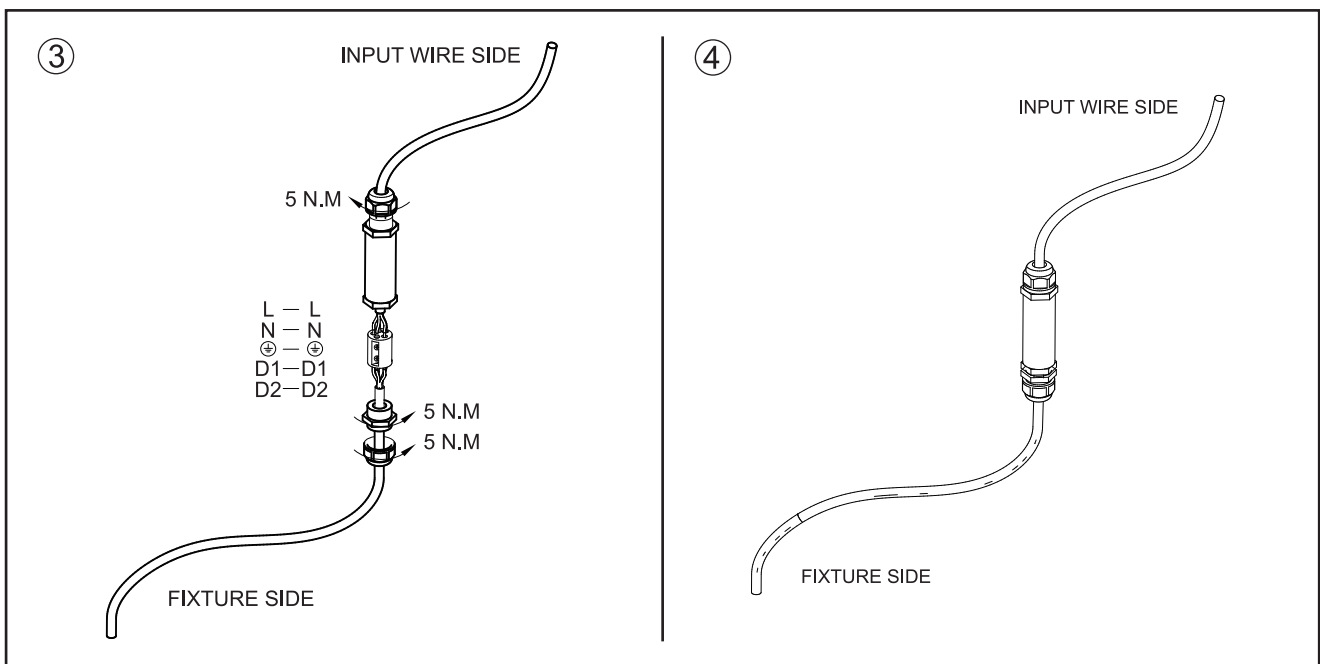

OPEN

OPEN

FIXTURE SIDE

③

INPUT WIRE SIDE

5 N.M

L - L
N - N
PE - PE

5 N.M
5 N.M

FIXTURE SIDE

④

INPUT WIRE SIDE

FIXTURE SIDE

OP-IP68 5wires connector

Data subject to change
Les données sont sujettes à modifications
Änderungen vorbehalten

Suzhou Opplé Lighting Co., Ltd.
215200
East Side, Fenyang Road,
Fenhu Economic Development Zone,
Wujiang City, Jiangsu Province,
P.R.China