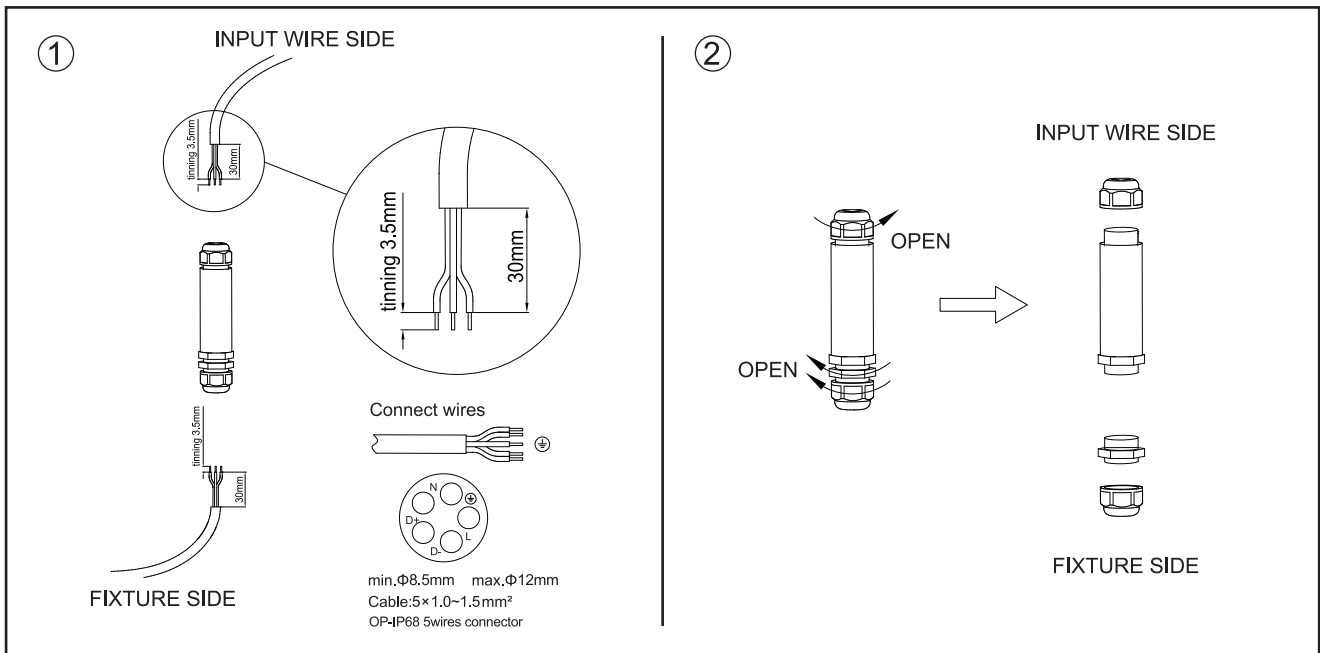

OPEN

OPEN

FIXTURE SIDE

③

INPUT WIRE SIDE

5 N.M

L - L
N - N
PE - PE

5 N.M
5 N.M

FIXTURE SIDE

④

INPUT WIRE SIDE

FIXTURE SIDE

OP-IP68 5wires connector

Data subject to change
Les données sont sujettes à modifications
Änderungen vorbehalten

Suzhou Opplé Lighting Co., Ltd.
215200
East Side, Fenyang Road,
Fenhu Economic Development Zone,
Wujiang City, Jiangsu Province,
P.R.China