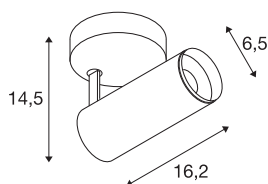

NUMINOS® SPOT DALI S

Indoor led plafondopbouwlamp zwart/zwart 4000 K 36°

NUMINOS is het optimaal op elkaar afgestemd armaturen-systeem van SLV, dat functie, design en techniek met elkaar in harmonie brengt. Met verschillende downlights en spots zorgt u voor duizend lichtontwerpmogelijkheden. Ook met de NUMINOS® SPOT DALI S led-plafondopbouwarmatuur voor binnen, die overtuigt door de beste afwerkings- en lichtkwaliteit. De spot is ideaal voor gerichte accentverlichting of voor het verlichten van grotere oppervlakken. De plafondinbouwarmatuur overtuigt met een stroomverbruik van 10,42 Watt, een lichtintensiteit van 1100 lumen, een kleurtemperatuur van 4000 Kelvin en een kleurweergave-index van 90. De montage voert u in een mum van tijd uit. Wanneer kiest u voor NUMINOS® van SLV?

TECHNISCHE SPECIFICATIES

Art.nr.:	1004403
Primaire nominale spanning	220-240V ~50/60Hz mA/V
Secundaire stroom / secundaire spanning	250mA
Lengte	16.2 cm
Hoogte	14.5 cm
Diameter	6.5 cm
Nettogewicht	0.58 kg
Brutogewicht	0.621 kg
Veiligheidsklasse	I
Montage	Opbouw
Montagebeschrijving	Plafond,Wand
Dimbaar	Ja
Dimtechniek	DALI
Wattage	10.42 W
Lumen	1100 lm
Lichtkleurtemperatuur	4000 Kelvin
Stralingshoek	36 °
Kleur	zwart
CRI	90
UGR ≤	16
LXXBXX gegevens	L80B50
Levensduur	50000 h