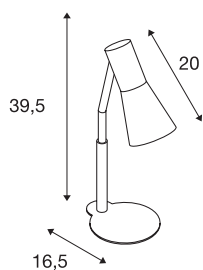

## PHELIA

tafellamp, QPAR51, zwart, max. 35 W

De in meerdere kleurvarianten verkrijgbare tafellamp PHELIA maakt indruk door zijn elegante conische lampenkap en zijn puristische uitstraling. De van aluminium en staal vervaardigde lamp is door de ingebouwde GU10-fitting voor halogeen- plus led-lichtbronnen geschikt.

## TECHNISCHE SPECIFICATIES

Art.nr.:	146000
Fitting	GU10
Lichtbronnen	QPAR51
Aantal fittingen	1
Inclusief lampen	Geen
Aantal verschillende lichtopeningen	1
Primaire nominale spanning	220-240V ~50/60Hz mA/V
Kantelbereik	90 °
Horizontaal draaibereik	350 °
Lengte	24 cm
Breedte	12 cm
Hoogte	42 cm
Nettogewicht	1.2 kg
Brutogewicht	1.437 kg
IP-code	IP 20
Veiligheidsklasse	I
Slagvastheidsklasse	IK03
Slagvastheid	0,35 Joule
Montage	Mobiel
Wattage	35 W
Kleur	zwart
BIG WHITE pagina	110