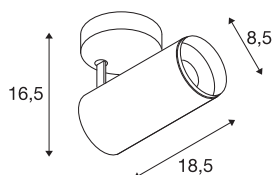

NUMINOS® SPOT DALI M

Indoor led plafondopbouwlamp zwart/zwart 3000 K 60°

Design, techniek en functie in perfectie: NUMINOS is het armaturesysteem van SLV, dat alles met elkaar combineert. Zo kunt u met verschillende downlights en spots duizend lichtontwerpmogelijkheden beleven. Zoals met de NUMINOS® SPOT DALI M led-plafondopbouwarmatuur voor binnen, die overtuigt door zijn hoogwaardige afwerkings- en lichtkwaliteit. Met de spot kiest u voor puntverlichting of voor hoogwaardige verlichting van grotere oppervlakken. De plafondinbouwarmatuur overtuigt met een stroomverbruik van 20,1 Watt, een lichtintensiteit van 1880 lumen, een kleurtemperatuur van 3000 Kelvin en een kleurweergave-index van 90. De eenvoudige montage is dan slechts nog een formaliteit. Wanneer kiest u voor NUMINOS van SLV: de modulaire diversiteit wacht op u?

TECHNISCHE SPECIFICATIES

Art.nr.:	1004492
Primaire nominale spanning	220-240V ~50/60Hz mA/V
Secundaire stroom / secundaire spanning	500mA
Lengte	18.5 cm
Hoogte	16.5 cm
Diameter	8.5 cm
Nettogewicht	0.89 kg
Brutogewicht	1.19 kg
Veiligheidsklasse	I
Montage	Opbouw
Montagebeschrijving	Plafond
Dimbaar	Ja
Dimtechniek	DALI
Wattage	20.1 W
Lumen	1880 lm
Lichtkleurtemperatuur	3000 Kelvin
Stralingshoek	60 °
Kleur	zwart
CRI	90
UGR ≤	22
LXXBXX gegevens	L80B50
Levensduur	50000 h