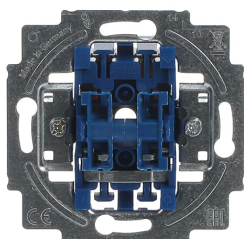

Produktdetails

2020 US-205

2020 US-205 Schalter-Einsatz 2-fach Serientaster 0 Öffner 2 Schließer

Allgemeine Informationen

Typ	2020 US-205
Bestellnummer	2CKA001413A0491
EAN	4011395045701
Beschreibung	2020 US-205 Schalter-Einsatz 2-fach Serientaster 0 Öffner 2 Schließer
Langbeschreibung	Mit einer Eingangsklemme und 2 Betätigungswippen. Nur in Verbindung mit handelsüblichen UP-Gerätedosen nach DIN 49073, montieren oder Busch-Jaeger Art.-Nr. 3040 UP-Dose Mauerwerk, 3050 UP-Dose Hohlwand oder 3060 UP-Dose Beton) Beleuchtbar durch Einsetzen der Lampe 8338-1.

Konfiguration der Kontakte	2 Schließer
Anzahl Pole	1
Anzahl Kontakte Wechsler	0
Anzahl Kontakte Öffner	0
Anzahl Kontakte Schließer	2
Anzahl Ausgänge	2
Anzahl Wippschalter	2
Bedienteilausführung	Wippe
Montageart	Unterputzmontage
Befestigungsart	Befestigung mit Krallen Befestigung mit Schrauben
Ausführung der Oberfläche	unbehandelt matt
Werkstoff	Thermoplastischer Kunststoff
Beschriftungsfeld	Nein
Ausführung	Serientaster
RAL Nummer	RAL 5010 - enzianblau
Farbe	blau
Anwendungsbereich	Elektrische Last- und Lichtsteuerung