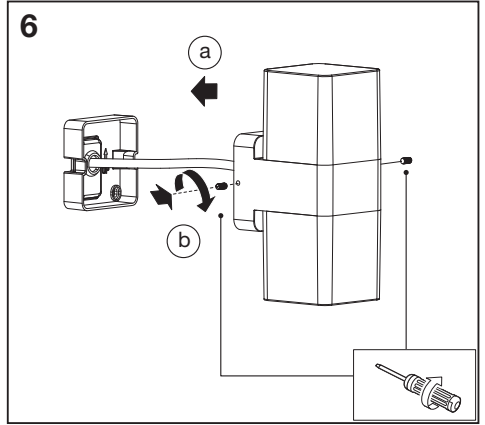

  
**4x**

mm

L      W      W      H      H

	L	W	H
<b>WIFI CUBEUPDOWN</b>	110	80	205
<b>WIFI CUBE WALL</b>	110	80	116
<b>WIFI CUBE 50CM</b>	120	120	500
<b>WIFI CUBE 80CM</b>	120	120	800

1

  
**ON**

  
**OFF**

2

3

4

	EAN	n	LED	QR code	ENERGY * X =
SMART OUTD WIFI CUBEUPDOWN RGBW DG	4058075478077	1	AC34554		F
SMART OUTD WIFI CUBE WALL RGBW DG	4058075478114	1	AC34551		F
SMART OUTD WIFI CUBE 50CM RGBW DG	4058075478152	1	AC34551		F
SMART OUTD WIFI CUBE 80CM RGBW DG	4058075478176	1	AC34551		F