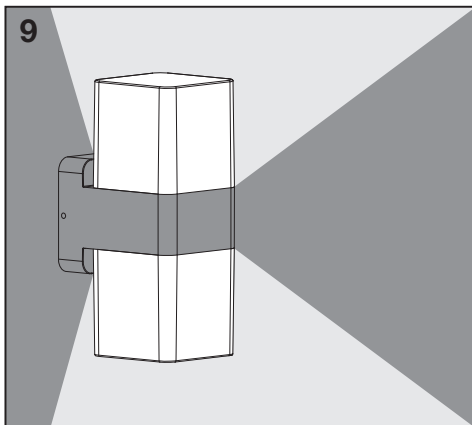

  
**4x**

mm

L      W      W      H      H

	L	W	H
<b>WIFI CUBEUPDOWN</b>	110	80	205
<b>WIFI CUBE WALL</b>	110	80	116
<b>WIFI CUBE 50CM</b>	120	120	500
<b>WIFI CUBE 80CM</b>	120	120	800

1

  
**ON**

  
**OFF**

2

3

4

	EAN	n	LED	QR code	ENERGY * X =
SMART OUTD WIFI CUBEUPDOWN RGBW DG	4058075478077	1	AC34554		F
SMART OUTD WIFI CUBE WALL RGBW DG	4058075478114	1	AC34551		F
SMART OUTD WIFI CUBE 50CM RGBW DG	4058075478152	1	AC34551		F
SMART OUTD WIFI CUBE 80CM RGBW DG	4058075478176	1	AC34551		F