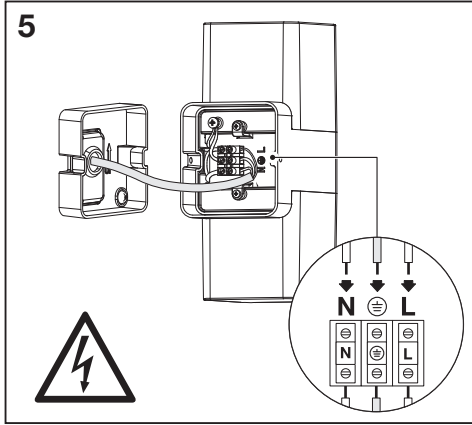

  
**4x**

mm

L      W      W      H      H

	L	W	H
<b>WIFI CUBEUPDOWN</b>	110	80	205
<b>WIFI CUBE WALL</b>	110	80	116
<b>WIFI CUBE 50CM</b>	120	120	500
<b>WIFI CUBE 80CM</b>	120	120	800

1

  
**ON**

  
**OFF**

2

3

4

	EAN	n	LED	QR code	ENERGY * X =
SMART OUTD WIFI CUBEUPDOWN RGBW DG	4058075478077	1	AC34554		F
SMART OUTD WIFI CUBE WALL RGBW DG	4058075478114	1	AC34551		F
SMART OUTD WIFI CUBE 50CM RGBW DG	4058075478152	1	AC34551		F
SMART OUTD WIFI CUBE 80CM RGBW DG	4058075478176	1	AC34551		F