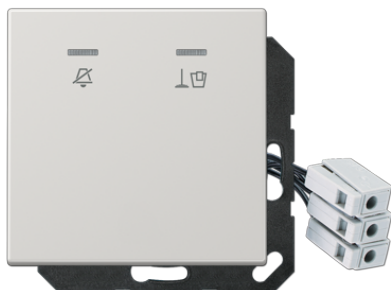

Productdatablad

Hotelafdekking met led-eenheid 230 V, buitenunit

Artikelnr.

LS CU KO5 M 230 LG

Hotelafdekking met led-eenheid 230 V, buitenunit

(met draagring, schroefbevestiging)
 inclusief rood en groen ledlampje
 met lens en symbolen "Do not disturb" en "Make up room"
 De buitenunit signaleert de schakeltoestand van de binnunit.

Thermoplast (slagvast) hoogglanzend

Kleur:
 lichtgrijs

Materiaal:
 thermoplast
