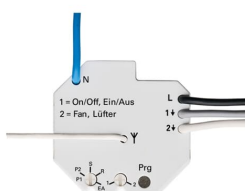

### Allgemeine Informationen

Typ	6703
Bestellnummer	2CKA006700A0028
EAN	4011395150122
Beschreibung	6703 Schaltaktor 2-fach studioweiß

Langbeschreibung	<p>Zum Schalten elektrischer Lasten per Funk. Für Betriebsart Serienschalter, 2 separate Ausgänge. Für Betriebsart Zeitschalter: Ausgang 1 (z. B. Beleuchtung), Ausgang 2: ein -/ausschaltverzögert in Abhängigkeit von Ausgang 1 (z. B. Lüftersteuerung). Für Funktionen: EIN/AUS und Lichtszenensteuerung. Für Wandsender Waveline 6731-xxx, 6732-xxx und 6733-xxx. Für Handsender WaveLINE 6780. Einschalt- / Abschaltverzögerung Ausgang 2: 2 min. / 5 min. Repeaterfunktion zur Reichweitenerhöhung aktivierbar. Zum universellen An- oder Einbau. 3-Leiter-Anschlusstechnik (Neutralleiter erforderlich). Zur Montage in (tiefe) Unterputzdosen nach DIN 49073. Ansteuerbar über bis zu 32 Senderadressen. Sende-/Empfangsfrequenz: 868 MHz. Reichweite: ca. 100 m (Freifeld). Bei Bedarf entnehmen Sie bitte weitere Informationen dem aktuellen Online-Katalog.</p>
------------------	---