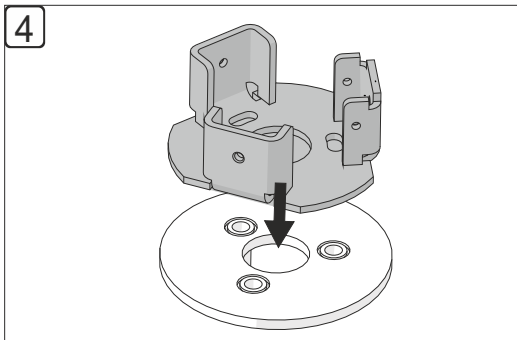

# INSTRUCTION

09-0701.022

982103.000 Eingrabstück  
982155.000 Eingrabstück  
982156.000 Eingrabstück  
982103.010 Eingrabstück  
982155.010 Eingrabstück  
982157.000 Eingrabstück

**RZB**  
LEUCHTEN

**RZB**  
Rudolf Zimmermann,  
Bamberg GmbH  
Rheinstraße 16  
D-96052 Bamberg  
Deutschland  
Telefon +49 951/79 09-0  
Telefax +49 951/79 09-198  
www.rzb.de  
info@rzb-leuchten.de