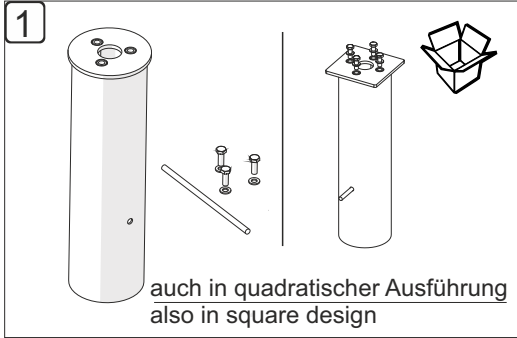

# INSTRUCTION

09-0701.022

982103.000 Eingrabstück  
982155.000 Eingrabstück  
982156.000 Eingrabstück  
982103.010 Eingrabstück  
982155.010 Eingrabstück  
982157.000 Eingrabstück

**RZB**  
LEUCHTEN

**RZB**  
Rudolf Zimmermann,  
Bamberg GmbH  
Rheinstraße 16  
D-96052 Bamberg  
Deutschland  
Telefon +49 951/79 09-0  
Telefax +49 951/79 09-198  
www.rzb.de  
info@rzb-leuchten.de