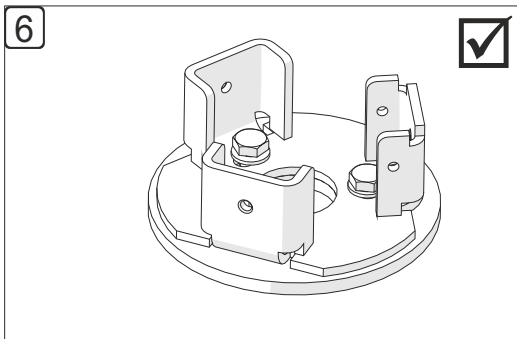

# INSTRUCTION

09-0701.022

982103.000 Eingrabstück  
982155.000 Eingrabstück  
982156.000 Eingrabstück  
982103.010 Eingrabstück  
982155.010 Eingrabstück  
982157.000 Eingrabstück

**RZB**  
LEUCHTEN

**RZB**  
Rudolf Zimmermann,  
Bamberg GmbH  
Rheinstraße 16  
D-96052 Bamberg  
Deutschland  
Telefon +49 951/79 09-0  
Telefax +49 951/79 09-198  
www.rzb.de  
info@rzb-leuchten.de