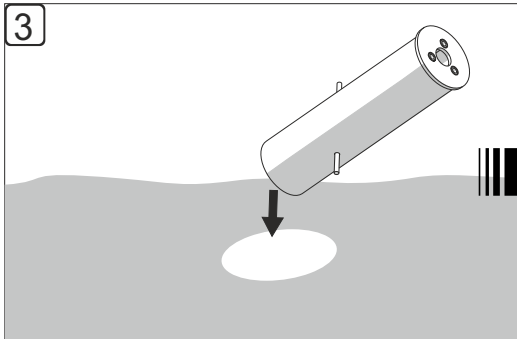

# INSTRUCTION

09-0701.022

982103.000 Eingrabstück  
982155.000 Eingrabstück  
982156.000 Eingrabstück  
982103.010 Eingrabstück  
982155.010 Eingrabstück  
982157.000 Eingrabstück

**RZB**  
LEUCHTEN

**RZB**  
Rudolf Zimmermann,  
Bamberg GmbH  
Rheinstraße 16  
D-96052 Bamberg  
Deutschland  
Telefon +49 951/79 09-0  
Telefax +49 951/79 09-198  
www.rzb.de  
info@rzb-leuchten.de