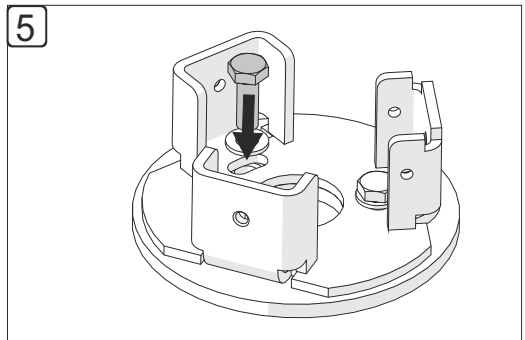

# INSTRUCTION

09-0701.022

982103.000 Eingrabstück  
982155.000 Eingrabstück  
982156.000 Eingrabstück  
982103.010 Eingrabstück  
982155.010 Eingrabstück  
982157.000 Eingrabstück

**RZB**  
LEUCHTEN

**RZB**  
Rudolf Zimmermann,  
Bamberg GmbH  
Rheinstraße 16  
D-96052 Bamberg  
Deutschland  
Telefon +49 951/79 09-0  
Telefax +49 951/79 09-198  
www.rzb.de  
info@rzb-leuchten.de