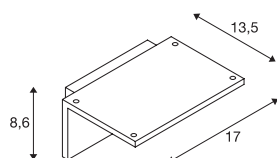

TECHNISCHE SPECIFICATIES

Art.nr.:	1001969
Primaire nominale spanning	100-240V ~50/60Hz mA/V
Secundaire stroom / secundaire spanning	240mA
Nettogewicht	0.628 kg
Brutogewicht	0.808 kg
IP-code	IP 44
Veiligheidsklasse	I
Slagvastheidsklasse	IK02
Slagvastheid	0,2 Joule
Montage	Opbouw
Montagebeschrijving	Wand
Aantal bij doorlussen	20
Wattage	9.8 W
Lumen	750 lm
Lichtkleurtemperatuur	3000 Kelvin
Stralingshoek	100 °
Kleur	antraciet
LXXBXX gegevens	L80B50
Levensduur	25000 h
minimale omgevingstemperatuur	-25 °C
maximale omgevingstemperatuur	45 °C
BIG WHITE pagina	642