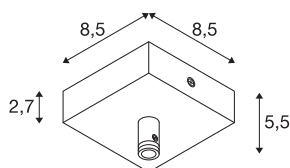

PLAFONDROZET

voor GLENOS, mat zwart, mee trekcontlasting

Plafondrozet voor de GLENOS hanglamp in mat zwart.

TECHNISCHE SPECIFICATIES

Art.nr.:	210060
Nominale spanning	220-240V ~50/60Hz V
Lengte	8.5 cm
Breedte	8.5 cm
Hoogte	2.7 cm
Nettogewicht	0.215 kg
Brutogewicht	0.27 kg
IP-code	IP 20
Veiligheidsklasse	I
Montage	Opbouw
Montagebeschrijving	Plafond
Kleur	zwart
BIG WHITE pagina	803