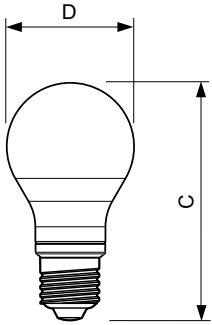

Classic LED Lamps

Waga netto (szt.) SAP

0,040 kg

Rysunki techniczne

Bulb A60 220~240V 5W 470lm 2700K E27 ND

Product	D	C
LED classic 40W A60 E27 WW FR ND 1CT/10	60 mm	110 mm