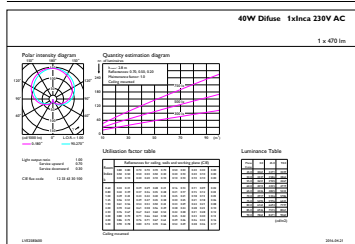

LED Lamps, LEDClassic 40W A60 E27 2700K 470lm FR