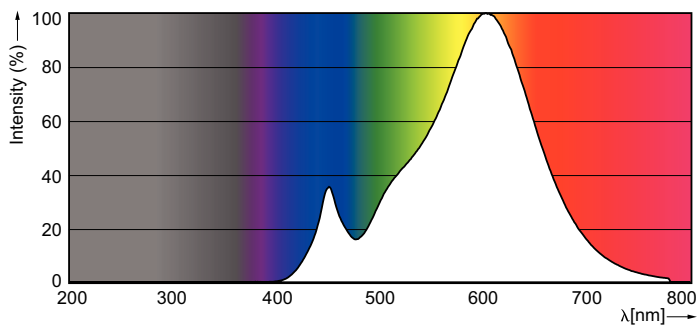

Dane fotometryczne

LED Lamps, LEDClassic 60W A60 E27 2700K 806lm