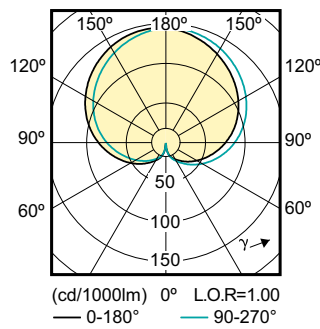

Dane produktu

Informacje ogólne	
Trzonek	E27 [E27]
Trwałość nominalna (Nom)	15000 h
Cykl załączania	30000X
Dane techniczne	4,5-40W

Dane techniczne oświetlenia	
Kod barwy	827 [Tb 2700K]
Strumień świetlny (Nom)	470 lm
Oznaczenie koloru	ciepłobiała (WW)
Skorelowana temperatura barwowa (Nom)	2700 K
Skuteczność świetlna (znamionowa) (Nom)	104,00 lm/W
Spójność kolorów	<6
Wskaźnik oddawania barw (Nom)	80
Współczynnik zachowania strumienia świetlnego na zakończenie nominalnego okresu eksploatacji (Nom)	70 %

Classic LED Lamps

Waga netto (szt.) SAP

0,040 kg

Rysunki techniczne

Bulb A60 220~240V 5W 470lm 2700K E27 ND

Product	D	C
LED classic 40W A60 E27 WW FR ND 1CT/10	60 mm	110 mm

Dane fotometryczne

LED Lamps, LEDClassic 60W A60 E27 2700K 806lm