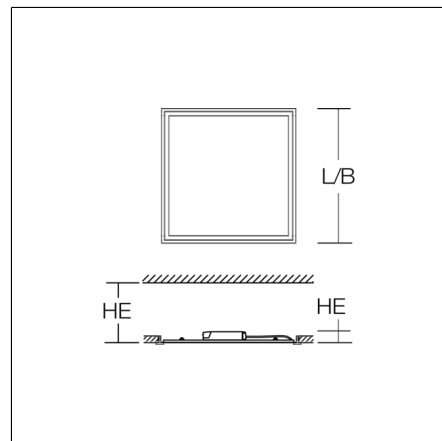

Uiterst rendabele inleg-paneelarmatuur met progressieve LED-technologie. Frame aluminium gepoederlakt. Diffusor kunststof microprismatisch. Diffuser en lightguide van niet-vergelend kunststof (PMMA). Zijdelingse lichtuitstraling (RZB SIDELITE® technologie) voor meer dan gemiddelde homogene lichtsterkteverdeling. Externe LED driver. Uiterst eenvoudige installatie van de converter door draai-steekstelsel en verlengde aansluitkabel van de converter naar de armatuur (1,90 m). MultiLumen: Instelbaarheid van de lumenstroom in 4 niveaus. Fabrieksinstelling op laagste aangeboden trap. Armatuur kan met toebehoren (apart te bestellen) worden gebruikt als in- of opbouwarmatuur. Uitstekend geschikt voor kantoorruimtes en beeldschermwerkplekken volgens EN 12464-1 ($UGR \leq 19$). Goedgekeurd voor gebruik in de levensmiddelen- en drankenindustrie.