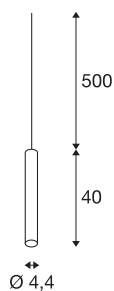

FITU PD E27

hanglamp voor binnen, zwart, 5 m kabel met open kabeleinde

De smalle uitvoering van de FITU hanglamp met open kabeleinde kan in willekeurige kleurvarianten met onze FITU plafondrozetten worden gecombineerd. Door de ingebouwde E27-fitting is het armatuur voor led- en spaarlampen geschikt. De pendellengte bedraagt 500 cm en kan bij de montage naar behoefte worden verkort. Klaar voor directe aansluiting op 230 V netspanning.

TECHNISCHE SPECIFICATIES

Art.nr.:	1002558
Fitting	E27
Aantal fittingen	1
Primaire nominale spanning	220-240V ~50/60Hz mA/V
Pendellengte	500 cm
Hoogte	40 cm
Diameter	4.4 cm
Nettogewicht	0.673 kg
Brutogewicht	0.896 kg
IP-code	IP 20
Veiligheidsklasse	II
Montage	Opbouw
Montagebeschrijving	Plafond met accessoires
Wattage	60 W
Kleur	zwart
maximale omgevingstemperatuur	30 °C
BIG WHITE pagina	150