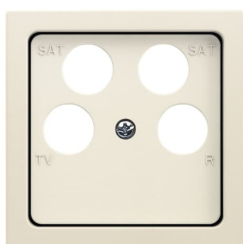

Produktdetails

1743/10-04-82

1743/10-04-82 Zentralscheibe TV / Radio / 2x
SAT 4-fach elfenbeinweiß - 63x63

Allgemeine Informationen

Typ	1743/10-04-82
Bestellnummer	2CKA001724A4366
EAN	4011395225301
Beschreibung	1743/10-04-82 Zentralscheibe TV / Radio / 2x SAT 4-fach elfenbeinweiß - 63x63
Langbeschreibung	Als Abdeckung für 4-fach-Antennensteckdose SAT400/EAS/DC, EAS 405, 413 DAS der Fa. Ankaro.

Installation / Montage

Betriebs- und Montageanleitung	No document needed
--------------------------------	--------------------

Technische Daten

Datenblatt, technische Information	No document needed
Anwendung	TV / Radio / 2x SAT
Schalterdesign	63x63 future® linear Busch-dynasty® carat® solo® future

Montageart	Unterputzmontage
Befestigungsart	Befestigung mit Schrauben
Kennzeichnung	ohne Beschriftungsfeld
Ausrichtung Steckdose	gerade
Ausführung der Oberfläche	unbehandelt glänzend
Werkstoff	Thermoplastischer Kunststoff
RAL Nummer	RAL 1013 - perlweiß
Farbe	elfenbeinweiß
Anwendungsbereich	Datenkommunikation / Multimedia