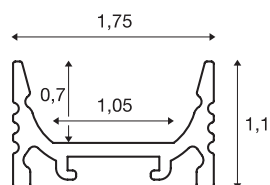

## GRAZIA 10

opbouwprofiel, led, plat, geribbeld, 2 m, zwart

GRAZIA 10 plat opbouwprofiel van 2 m lengte voor de montage van ledstrips tot 10 mm breed. Het in zwart, wit en geanodiseerd aluminium verkrijgbare profiel kan met diverse afdekkingen en passende eindkappen worden gecombineerd.

## TECHNISCHE SPECIFICATIES

Art.nr.:	1000462
Lengte	200 cm
Breedte	1.75 cm
Hoogte	1.1 cm
Nettogewicht	0.289 kg
Brutogewicht	0.54 kg
IP-code	IP 20
Montage	Opbouw
Montagebeschrijving	Plafond, Pendelprofiel, Wand, Wand met accessoires
Kleur	zwart
BIG WHITE pagina	735