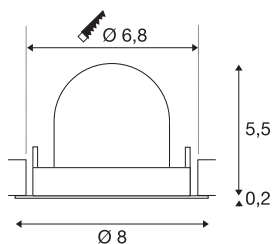

TECHNISCHE SPECIFICATIES

Art.nr.:	1005825
Aantal verschillende lichtopeningen	1
Secundaire stroom / secundaire spanning	200mA
Hoogte	5.7 cm
Diameter	8 cm
Inbouwdiameter	6.8 cm
Inbouwdiepte	11 cm
Nettogewicht	0.11 kg
Brutogewicht	0.118 kg
Veiligheidsklasse	III
Montage	Inbouw
Montagebeschrijving	Plafond
Wattage	7 W
Lumen	620 lm
Lichtkleurtemperatuur	2700 Kelvin
Stralingshoek	40 °
Kleur	wit
CRI	90
UGR ≤	22
BIG WHITE pagina	49