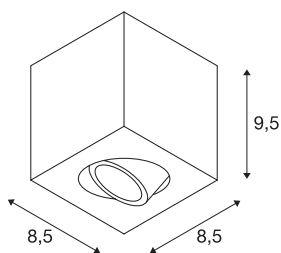

TRILEDO SQUARE CL

plafondarmatuur, led, 3000 K, rechthoekig, mat zwart, 38°, 6,2W, incl. driver

De draai- en kantelbare plafondarmatuur TRILEDO SQUARE CL is van aluminium vervaardigd en is verkrijgbaar in de behuizingskleuren wit, geborsteld aluminium en mat zwart. Met de aluminium lampenkop kunnen de lichtbundels individueel worden gericht. De uitrusting met een efficiënte COB LED met 6,2W en de meegeleverde led voeding maakt rechtstreekse aansluiting op 230 V netspanning mogelijk. Deze lamp bevat ingebouwde ledlampen.

TECHNISCHE SPECIFICATIES

Art.nr.:	113940
Primaire nominale spanning	100-240V ~50/60Hz mA/V
Secundaire stroom / secundaire spanning	350mA
Lengte	8.5 cm
Breedte	8.5 cm
Hoogte	9.5 cm
Nettogewicht	0.94 kg
Brutogewicht	1.032 kg
IP-code	IP 20
Veiligheidsklasse	I
Montage	Opbouw
Montagebeschrijving	Plafond
Wattage	7.6 W
Lumen	640 lm
Lichtkleurtemperatuur	3000 Kelvin
Stralingshoek	38 °
Kleur	zwart
CRI	80
LXXBXX gegevens	L70B50
Levensduur	40000 h
minimale omgevingstemperatuur	-20 °C
maximale omgevingstemperatuur	30 °C