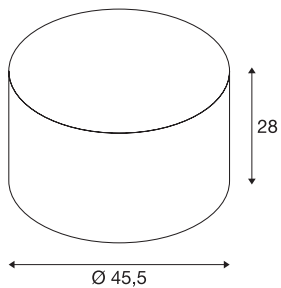

FENDA

lampenkap, rond, wit, Ø/H 45,5/28 cm

FENDA lampenkap met 455 mm diameter en 280 mm hoogte in wit.

TECHNISCHE SPECIFICATIES

Art.nr.:	156111
Hoogte	28 cm
Diameter	45.5 cm
Nettogewicht	0.645 kg
Brutogewicht	1.868 kg
Kleur	wit
BIG WHITE pagina	277

Accessoires

156100	FENDA , afdekking, acrylglas wit, Ø 45,5 cm
--------	------------------------------------------------