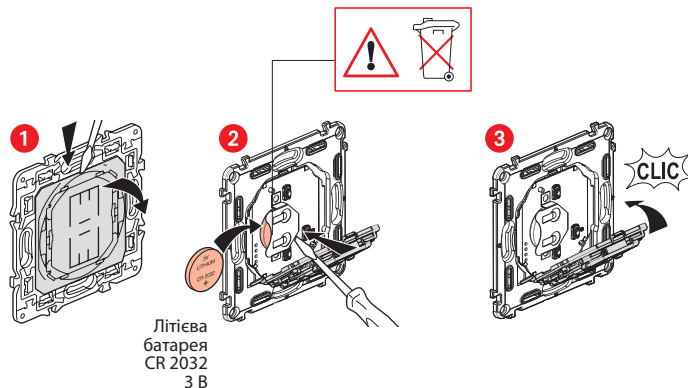

Заміна батареї

СПРОЩЕНА ДЕКЛАРАЦІЯ ВІДПОВІДНОСТІ НОРМАМ ЄС

Нижчезазначена компанія,

Legrand

заявляє, що радіо- та електрообладнання, що згадується в цьому документі, відповідає директиві 2014/53/EU.

Повний текст декларації відповідності нормам ЄС доступний на сайті:

www.legrandoc.com