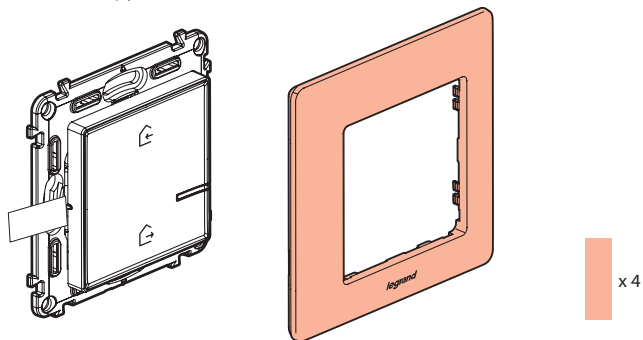

Головний вимикач «Вдома/Не вдома»

7 521 86 - 7 522 86 - 7 523 86

Цей виріб представляє собою розумний пристрій, для підключення якого **потрібно** попередньо придбати та встановити стартовий набір, розумні розетки, розумні проводіві вимикачі (з функцією світлорегулятора) та розумні мікромодулі освітлення серії Valena Life with Netatmo.

Вміст набору

Головний вимикач «Вдома/
Не вдома»

Декоративна рамка

Клейка стрічка

Діапазон частот: 2.4 - 2.4835 ГГц
Рівень потужності: < 100 мВт

www.legrand.ua

LEGRAND - СЛУЖБА ПІДТРИМКИ СПОЖИВАЧІВ
04080 вул. Турівська, буд.31, КИЇВ, УКРАЇНА • www.legrand.ua

Монтаж головного вимикача «Вдома/Не вдома»

Для того, щоб додати головний вимикач «Вдома/Не вдома», дотримуйтесь вказівок:

- з **інструкції користувача вашого стартового набору**
- з додатку **Legrand Home + Control** (розділ **Налаштування/Додати новий пристрій**)
- або дивіться посібник користувача на сайті **legrand.ua**