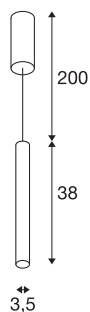

## TECHNISCHE SPECIFICATIES

Art.nr.:	1003436
Primaire nominale spanning	220-240V ~50/60Hz mA/V
Secundaire stroom / secundaire spanning	500mA
Lengte	38 cm
Pendellengte	200 cm
Diameter	3.5 cm
Nettogewicht	0.972 kg
Brutogewicht	1.2 kg
Veiligheidsklasse	I
Montage	Opbouw
Montagebeschrijving	Plafond
Dimbaar	Ja
Dimtechniek	Fase-afsnijding
Wattage	9 W
Lumen	425 lm
Lichtkleurtemperatuur	3000 Kelvin
Kleur	zwart
CRI	90
LXXBXX gegevens	L70B50
Levensduur	30000 h
minimale omgevingstemperatuur	-20 °C
maximale omgevingstemperatuur	30 °C