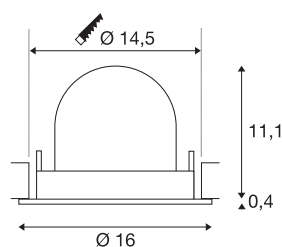

TECHNISCHE SPECIFICATIES

Art.nr.:	1005977
Aantal verschillende lichtopeningen	1
Secundaire stroom / secundaire spanning	700mA
Hoogte	11.5 cm
Diameter	16 cm
Inbouwdiameter	14.5 cm
Inbouwdiepte	11.5 cm
Nettogewicht	0.6 kg
Brutogewicht	0.642 kg
Veiligheidsklasse	III
Montage	Inbouw
Montagebeschrijving	Plafond
Wattage	25.4 W
Lumen	2150 lm
Lichtkleurtemperatuur	2700 Kelvin
Stralingshoek	20 °
Kleur	zwart
CRI	90
UGR ≤	22
BIG WHITE pagina	55