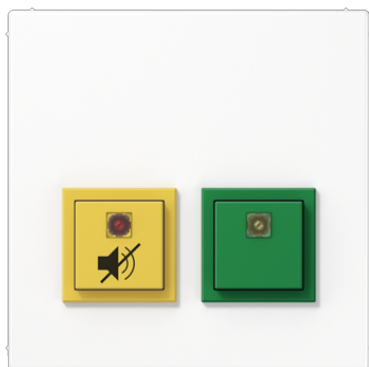

## Dienstkamerunit

---

**Artikelnr.**

---

NRS LS 0834 DZE WW

---

**Dienstkamerunit**

(schroefbevestiging)  
zonder afdekraam

De dienstkamerunit kan als extra unit naast de componenten van het noodoproepsysteem geïnstalleerd worden, bijvoorbeeld in personeel- of ontvangstruimte. De groene taster duidt de aan- of afwezigheid van personeel aan. Met de gele taster kan het akoestische hulproepsignaal voor 20 seconden worden onderdrukt.

**voor de LS range**

Thermoplast (slagvast) hoogglanzend

**Kleur:**

alpine wit

**Materiaal:**

thermoplast

---

**P** Kleurendruk mogelijk