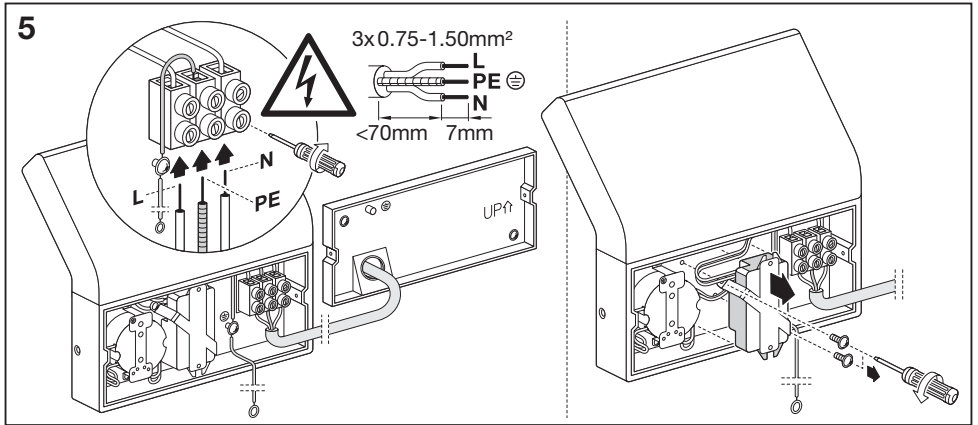

---

**ENDURA® STYLE WALL WIDE SENSOR**

---

	EAN	W	lm Light Source	lm Output	K	°(°C)	V~	mA	Hz	DF	▽(°)	
<b>ENDURA STYLEWALL WIDE SENSOR 12W DG</b>	4058075205666	11.5	900	750	3000	-20...+40	220-240	65	50/60	>0.7	106	15000