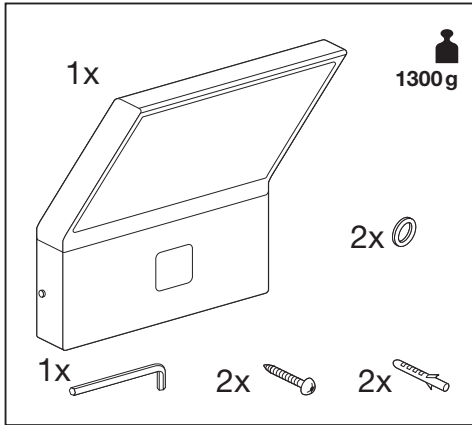

---

**ENDURA® STYLE WALL WIDE SENSOR**

---

	EAN	W	lm Light Source	lm Output	K	°(°C)	V~	mA	Hz	DF	▽(°)	
<b>ENDURA STYLEWALL WIDE SENSOR 12W DG</b>	4058075205666	11.5	900	750	3000	-20...+40	220-240	65	50/60	>0.7	106	15000