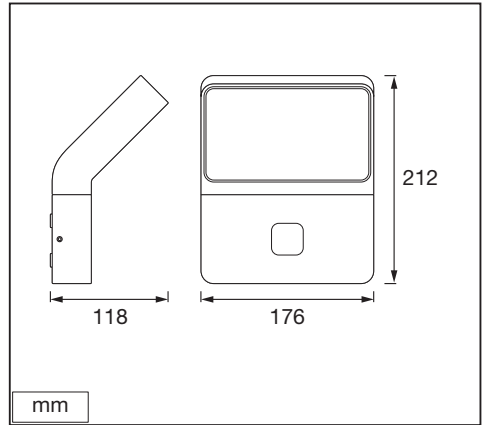

---

**ENDURA® STYLE WALL WIDE SENSOR**

---

	EAN	W	lm Light Source	lm Output	K	°(°C)	V~	mA	Hz	DF	▽(°)	
<b>ENDURA STYLEWALL WIDE SENSOR 12W DG</b>	4058075205666	11.5	900	750	3000	-20...+40	220-240	65	50/60	>0.7	106	15000