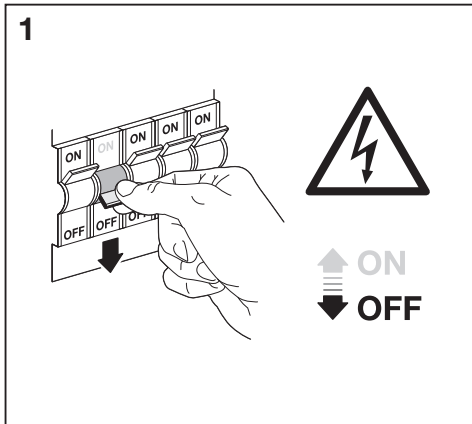

---

**ENDURA® STYLE WALL WIDE SENSOR**

---

	EAN	W	lm Light Source	lm Output	K	°(°C)	V~	mA	Hz	DF	▽(°)	
<b>ENDURA STYLEWALL WIDE SENSOR 12W DG</b>	4058075205666	11.5	900	750	3000	-20...+40	220-240	65	50/60	>0.7	106	15000