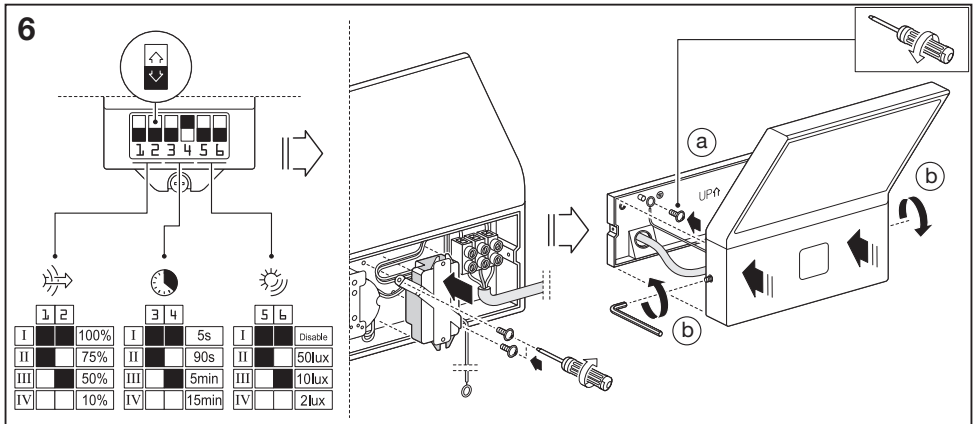

---

**ENDURA® STYLE WALL WIDE SENSOR**

---

	EAN	W	lm Light Source	lm Output	K	°(°C)	V~	mA	Hz	DF	▽(°)	
<b>ENDURA STYLEWALL WIDE SENSOR 12W DG</b>	4058075205666	11.5	900	750	3000	-20...+40	220-240	65	50/60	>0.7	106	15000