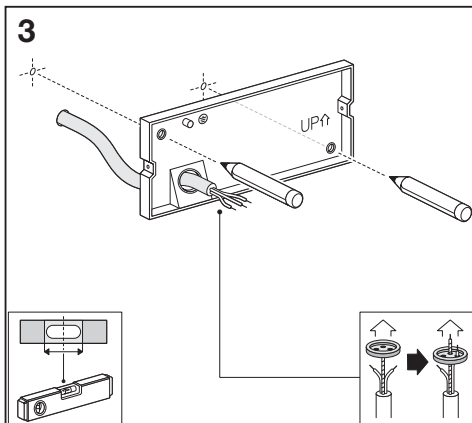

---

**ENDURA® STYLE WALL WIDE SENSOR**

---

	EAN	W	lm Light Source	lm Output	K	°(°C)	V~	mA	Hz	DF	▽(°)	
<b>ENDURA STYLEWALL WIDE SENSOR 12W DG</b>	4058075205666	11.5	900	750	3000	-20...+40	220-240	65	50/60	>0.7	106	15000