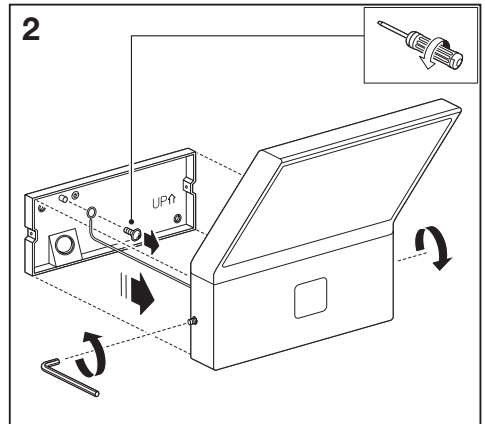

---

**ENDURA® STYLE WALL WIDE SENSOR**

---

	EAN	W	lm Light Source	lm Output	K	°(°C)	V~	mA	Hz	DF	▽(°)	
<b>ENDURA STYLEWALL WIDE SENSOR 12W DG</b>	4058075205666	11.5	900	750	3000	-20...+40	220-240	65	50/60	>0.7	106	15000