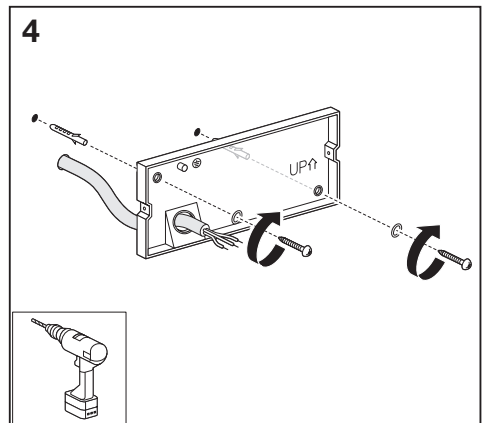

---

**ENDURA® STYLE WALL WIDE SENSOR**

---

	EAN	W	lm Light Source	lm Output	K	°(°C)	V~	mA	Hz	DF	▽(°)	
<b>ENDURA STYLEWALL WIDE SENSOR 12W DG</b>	4058075205666	11.5	900	750	3000	-20...+40	220-240	65	50/60	>0.7	106	15000