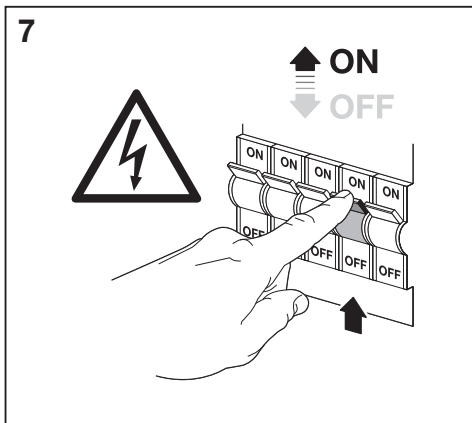

---

**ENDURA® STYLE WALL WIDE SENSOR**

---

	EAN	W	lm Light Source	lm Output	K	°(°C)	V~	mA	Hz	DF	▽(°)	
<b>ENDURA STYLEWALL WIDE SENSOR 12W DG</b>	4058075205666	11.5	900	750	3000	-20...+40	220-240	65	50/60	>0.7	106	15000