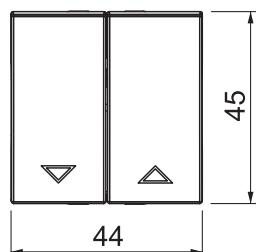

### Pamatdati

Art.-Nr.	6120982
Tips	RT-BS SWGR1
Dimensija	10 A, 250 V
Krāsa	pelēkmelna
RAL numurs	7021
Materiāls	Polikarbonāts
Materiāla saīsinājums	PC
Mazākā VK vienība (VG)	1,00 gab.
Svars	3,70 kg/100 gab.

### Tehniskie dati

Izmēri	45x45 mm
Moduļu skaits (moduļu konstrukcija)	1,00
Izpildījums	Rullo žalūziju taustiņslēdzis
Izpildījums	Taustiņslēdzis, 1 pola matēts
Virsmas noformējums	Taustiņslēdzis
Lietošanas veids	nofiksēt
Stiprinājuma veids	<input type="checkbox"/>
Pamatne piezīmēm	<input checked="" type="checkbox"/>
Nesatur halogēnus	Ieriču montāžas kanāls
Montāžas veids	250,00 V
Nominālais spriegums	10,00 A
Nominālā strāva	IP20
Aizsardzības klase	<input type="checkbox"/>
Caurspidīgs	citi
Salikšana	