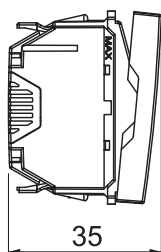

### Pamatdati

Art.-Nr.	6120982
Tips	RT-BS SWGR1
Dimensija	10 A, 250 V
Krāsa	pelēkmelna
RAL numurs	7021
Materiāls	Polikarbonāts
Materiāla saīsinājums	PC
Mazākā VK vienība (VG)	1,00 gab.
Svars	3,70 kg/100 gab.

### Tehniskie dati

Izmēri	45x45 mm
Moduļu skaits (moduļu konstrukcija)	1,00
Izpildījums	Rullo žalūziju taustiņslēdzis
Izpildījums	Taustiņslēdzis, 1 pola matēts
Virsmas noformējums	Taustiņslēdzis
Lietošanas veids	nofiksēt
Stiprinājuma veids	<input type="checkbox"/>
Pamatne piezīmēm	<input checked="" type="checkbox"/>
Nesatur halogēnus	Ieriču montāžas kanāls
Montāžas veids	250,00 V
Nominālais spriegums	10,00 A
Nominālā strāva	IP20
Aizsardzības klase	<input type="checkbox"/>
Caurspidīgs	citi
Salikšana	