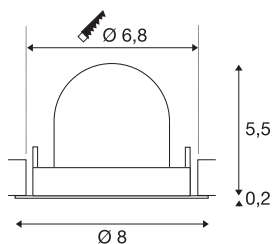

## TECHNISCHE SPECIFICATIES

Art.nr.:	1005844
Aantal verschillende lichtopeningen	1
Secundaire stroom / secundaire spanning	200mA
Hoogte	5.7 cm
Diameter	8 cm
Inbouwdiameter	6.8 cm
Inbouwdiepte	11 cm
Nettogewicht	0.11 kg
Brutogewicht	0.118 kg
Veiligheidsklasse	III
Montage	Inbouw
Montagebeschrijving	Plafond
Wattage	7 W
Lumen	700 lm
Lichtkleurtemperatuur	3000 Kelvin
Stralingshoek	40 °
Kleur	wit
CRI	90
UGR ≤	22
BIG WHITE pagina	49