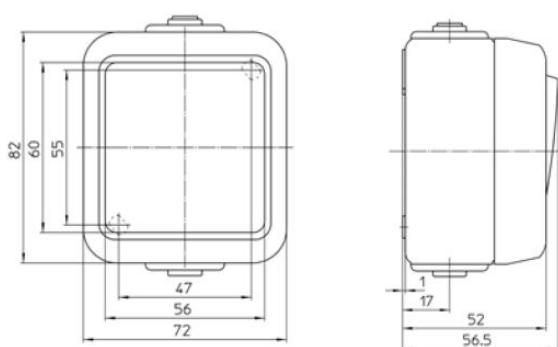

Schalter

Aantal wippen	2
Schakelstroom voor fluorescentielampen	6Schakelstroom voor fluorescentielampen
Nom. spanning	250Volt
Bedieningswijze	Wip/drukker
Montagewijze	Opbouw (stucwerk)
Materiaal	Overig
Oppervlaktebescherming	Geen (onbehandeld)
Kleur	Grijs
Geschikt voor beschermingsgraad (IP)	IP54