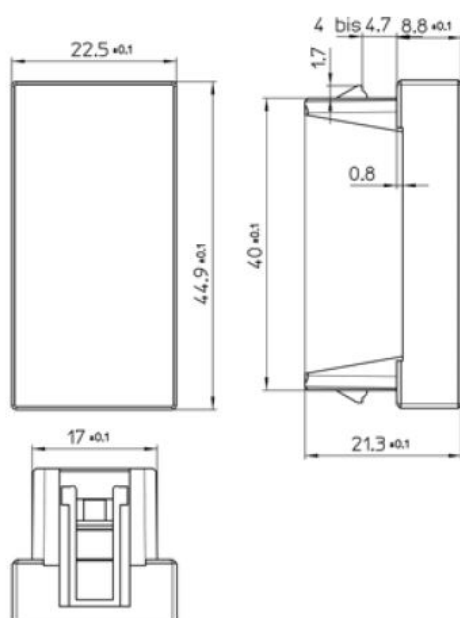

Montagewijze	Wandgoot
Materiaal	Kunststof
Kwaliteitsklasse	Thermoplast
Uitvoering oppervlakte	Mat
Kleur	Wit
Geschikt voor beschermingsgraad (IP)	IP20

Material No.	Article No.	EAN-code
00416311	D 677.02 EMS/22,5	4010105416312