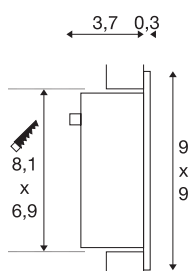

FRAME CURVE

inbouwarmatuur, led, 3000 K, rechthoekig, mat wit, incl. klemveren

Met onze FRAME-serie bieden wij u de ruimtebesparende lichtoplossing voor de wand- en plafondinbouw. De led versie is met een langdurig lichtdiode uitgerust en verkrijgbaar in het lichtkleuren neutraal- en warm wit. Voor het gebruik van de FRAME CURVE is een geschikte constante voeding met 350 mA nodig. Tot het optioneel verkrijgbare toebehoren behoort naast de inbouwdoos en een inbouwframe ook een stekkerlijst voor vereenvoudigde bedrading. Deze lamp bevat ingebouwde ledlampen.

TECHNISCHE SPECIFICATIES

Art.nr.:	113292
Secundaire stroom / secundaire spanning	350mA
Breedte	9 cm
Hoogte	9 cm
Diepte	4 cm
Inbouwlengthe	8.1 cm
Inbouwbreedte	6.9 cm
Inbouwdiepte	4.5 cm
Nettogewicht	0.143 kg
Brutogewicht	0.2 kg
IP-code	IP 20
Veiligheidsklasse	III
Montage	Inbouw
Montagebeschrijving	Wand
Wattage	1 W
Lumen	60 lm
Lichtkleurtemperatuur	3000 Kelvin
Kleur	wit
CRI	90
LXXBXX gegevens	L70B50
Levensduur	30000 h
BIG WHITE pagina	408