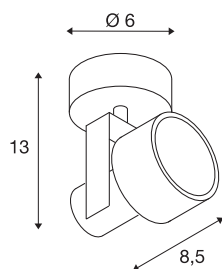

INDA

wand- en plafondlamp, spot, QPAR51, geborsteld aluminium, max. 50 W

De draai- en kantelbare hoogspanningsspot INDA is van aluminium vervaardigd en voor de montage van halogeenvlampen met GU10-fitting ontworpen. De INDA SPOT GU10 is verkrijgbaar in de behuizingskleuren mat wit, mat zwart, geborsteld aluminium en wijnrood en is klaar voor rechtstreekse aansluiting op 230 V netvoeding.

TECHNISCHE SPECIFICATIES

Art.nr.:	147559
Fitting	GU10
Lichtbronnen	QPAR51
Aantal fittingen	1
Inclusief lampen	Geen
Primaire nominale spanning	220-240V ~50/60Hz mA/V
Kantelbereik	130 °
Horizontaal draaibereik	350 °
Lengte	11 cm
Hoogte	13.5 cm
Diameter	6 cm
Nettogewicht	0.308 kg
Brutogewicht	0.431 kg
IP-code	IP 20
Veiligheidsklasse	I
Montage	Opbouw
Montagebeschrijving	Plafond,Wand
Wattage	50 W
Kleur	alu
BIG WHITE pagina	308