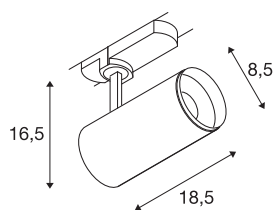

TECHNISCHE SPECIFICATIES

Art.nr.:	1004467
Primaire nominale spanning	220-240V ~50/60Hz mA/V
Secundaire stroom / secundaire spanning	500mA
Lengte	18.5 cm
Hoogte	16.5 cm
Diameter	8.5 cm
Nettogewicht	0.83 kg
Brutogewicht	1.13 kg
Veiligheidsklasse	I
Montagebeschrijving	Rail plafond
Dimbaar	Ja
Dimtechniek	DALI
Wattage	20.1 W
Lumen	1970 lm
Lichtkleurtemperatuur	3000 Kelvin
Stralingshoek	36 °
Kleur	zwart
CRI	90
UGR ≤	13
LXXBXX gegevens	L80B50
Levensduur	50000 h
BIG WHITE pagina	64