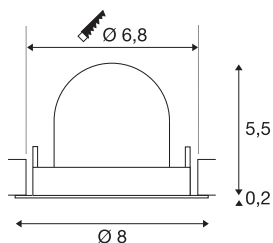

TECHNISCHE SPECIFICATIES

Art.nr.:	1005838
Aantal verschillende lichtopeningen	1
Secundaire stroom / secundaire spanning	200mA
Hoogte	5.7 cm
Diameter	8 cm
Inbouwdiameter	6.8 cm
Inbouwdiepte	11 cm
Nettogewicht	0.11 kg
Brutogewicht	0.118 kg
Veiligheidsklasse	III
Montage	Inbouw
Montagebeschrijving	Plafond
Wattage	7 W
Lumen	720 lm
Lichtkleurtemperatuur	3000 Kelvin
Stralingshoek	55 °
Kleur	zwart
CRI	90
UGR ≤	25
BIG WHITE pagina	49