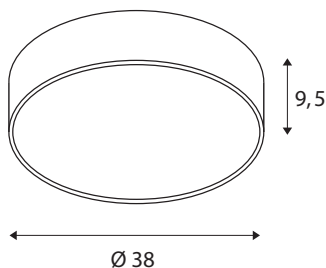

TECHNISCHE SPECIFICATIES

Art.nr.:	1001895
Primaire nominale spanning	220-240V ~50/60Hz mA/V
Secundaire stroom / secundaire spanning	700mA
Hoogte	9.5 cm
Diameter	38 cm
Nettogewicht	2.219 kg
Brutogewicht	3.009 kg
IP-code	IP 20
Veiligheidsklasse	I
Montage	Opbouw
Montagebeschrijving	Plafond,Wand
Dimbaar	Ja
Dimtechniek	DALI
Wattage	30 W
Lumen	2800 / 2950 lm
Lichtkleurtemperatuur	3000/4000 Kelvin
Stralingshoek	105 °
Kleur	zwart
CRI	80
UGR ≤	25
LXXBXX gegevens	L70B50
Levensduur	25000 h