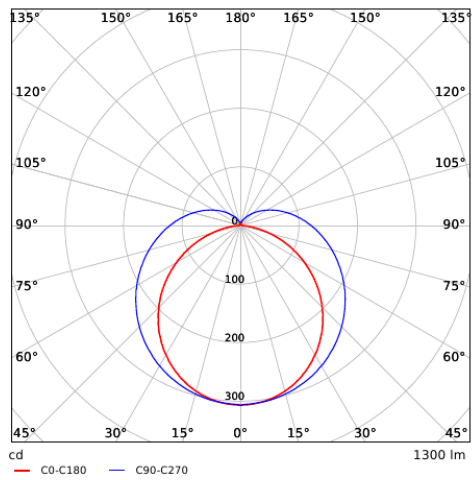

Fotometrische gegevens