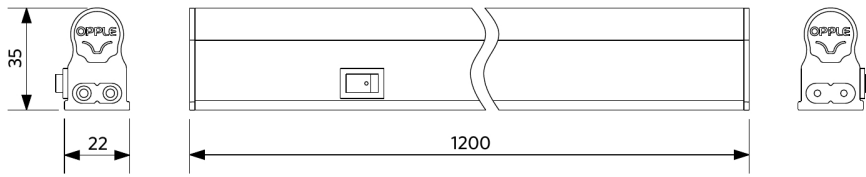

Maatschets (mm)

LED E T5 batten 1200