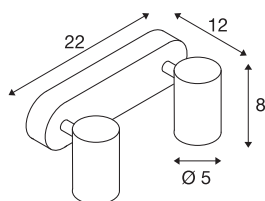

TECHNISCHE SPECIFICATIES

Art.nr.:	156510
Primaire nominale spanning	220-240V ~50/60Hz mA/V
Secundaire stroom / secundaire spanning	500mA
Lengte	22 cm
Breedte	9 cm
Hoogte	11.9 cm
Nettogewicht	0.766 kg
Brutogewicht	0.922 kg
IP-code	IP 20
Veiligheidsklasse	I
Montage	Opbouw
Montagebeschrijving	Plafond,Wand
Dimbaar	Ja
Dimtechniek	Fase-afsnijding
Wattage	17 W
Lumen	1200 lm
Lichtkleurtemperatuur	3000 Kelvin
Stralingshoek	35 °
Kleur	zwart
CRI	90
LXXBXX gegevens	L70B50
Levensduur	30000 h

Lichtbron

916381		minimale omgevingstemperatuur	-20 °C
		maximale omgevingstemperatuur	50 °C
		BIG WHITE pagina	299