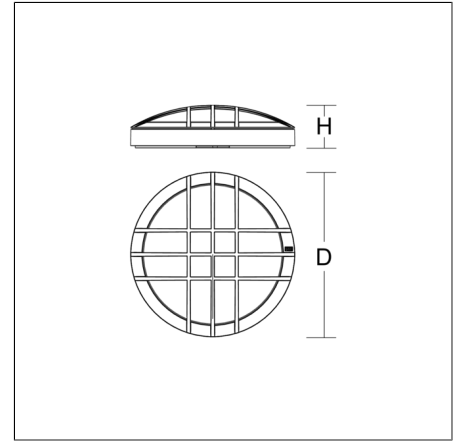

Dekorative runde LED Anbauleuchte für den Innen- und Außenbereich. Armatur, Gehäuse und Schutzgitter aus korrosionsbeständigem Aluminium-Druckguss, seewasserbeständig pulverbeschichtet. Serienmäßig mit Gore™ Protective Vents Membranventil zur Kondenswasser-Vermeidung. Der rückseitig große Anschlussraum für die komfortable Verlegung der Anschlussleitung eignet sich auch perfekt für Durchgangs-Verdrahtung. Diffusor Kunststoff (Polycarbonat) opal, mit Montagefixierung. Abdeckung mit Bajonettverschluss. Homogene Ausleuchtung durch Einsatz von LED-Flächenmodulen. Einfachste Installation durch Plug & Play Stecksystem. Bohrlochtoleranzausgleich für präzise Montage. Der rückseitig große Anschlussraum für die komfortable Verlegung der Anschlussleitung eignet sich auch perfekt für Durchgangs-Verdrahtung. MultiLumen: Einstellbarkeit des Leuchtenlichtstroms in 4 Stufen. Werkseitig auf niedrigsten Leuchtenlichtstrom voreingestellt. MultiColour: Farbtemperatur mit Schaltelement einstellbar auf 3000 K (Werkseinstellung) und 4000 K.

Produktdaten

Durchmesser D	300 mm
Höhe H	77 mm
Gewicht	1.9 kg
Lichtquelle	LED
Farbtemperatur	3000 K | 4000 K
Bemessungsleuchtenlichtstrom	3000 K: 350 lm | 900 lm 4000 K: 360 lm | 900 lm
Bemessungsleistung	3000 K: 3.5 W | 9.5 W 4000 K: 3.5 W | 9.5 W
Systemeffizienz	3000 K: 100 lm/W | 95 lm/W 4000 K: 103 lm/W | 95 lm/W
Blendungsbewertungsindex UGR (4H 8H)	3000 K: 19,5 | 22,8 4000 K: 19,6 | 22,8
Ausstrahlwinkel	119°
Lebensdauer	50000 h (L90/B50)
Farbwiedergabeindex	80
Farbkonsistenz	3
Photobiologische Sicherheit nach EN 62471	Risikogruppe 1
Betriebsgerät	Konverter
Steuerung	on/off
Spannung	220 - 240 V / 50 Hz, 60 Hz
Einschaltstrom / Einschaltzeit	5 A / 150 µs
CIE Flux Code / CEN Flux Code	44 74 92 98 100
Schutzart	IP 66 Deckenmontage IP 66 Wandmontage
Schutzklasse	I
Glühdrahtprüfung	850 °C
Schlagfestigkeit	IK07
Umgebungstemperatur	-20 °C ... + 50 °C
Sicherheitszeichen	D-Zeichen
Konformitätszeichen	CE, EAC