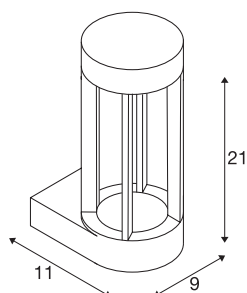

SLOTS WALL

outdoor wandarmatuur, led, 3000 K, antraciet, 6,3 W

In de aluminium wandarmatuur SLOTS WALL wordt door een COB LED module een indirect naar beneden schijnend warm wit licht genereert. Met zijn beveiligingsklasse IP44 is hij voor buitengebruik geschikt. De armatuur is gereed voor de elektrische aansluiting op 230 V netspanning.

TECHNISCHE SPECIFICATIES

Art.nr.:	231805
Primaire nominale spanning	220-240V ~50/60Hz mA/V
Hoogte	21 cm
Diameter	9 cm
Diepte	11 cm
Nettogewicht	0.886 kg
Brutogewicht	1.068 kg
IP-code	IP 44
Veiligheidsklasse	I
Montage	Opbouw
Montagebeschrijving	Wand
Wattage	4.5 W
Lumen	140 lm
Lichtkleurtemperatuur	3000 Kelvin
Kleur	antraciet
LXXBXX gegevens	L70B50
Levensduur	25000 h
minimale omgevingstemperatuur	-20 °C
maximale omgevingstemperatuur	50 °C
BIG WHITE pagina	647