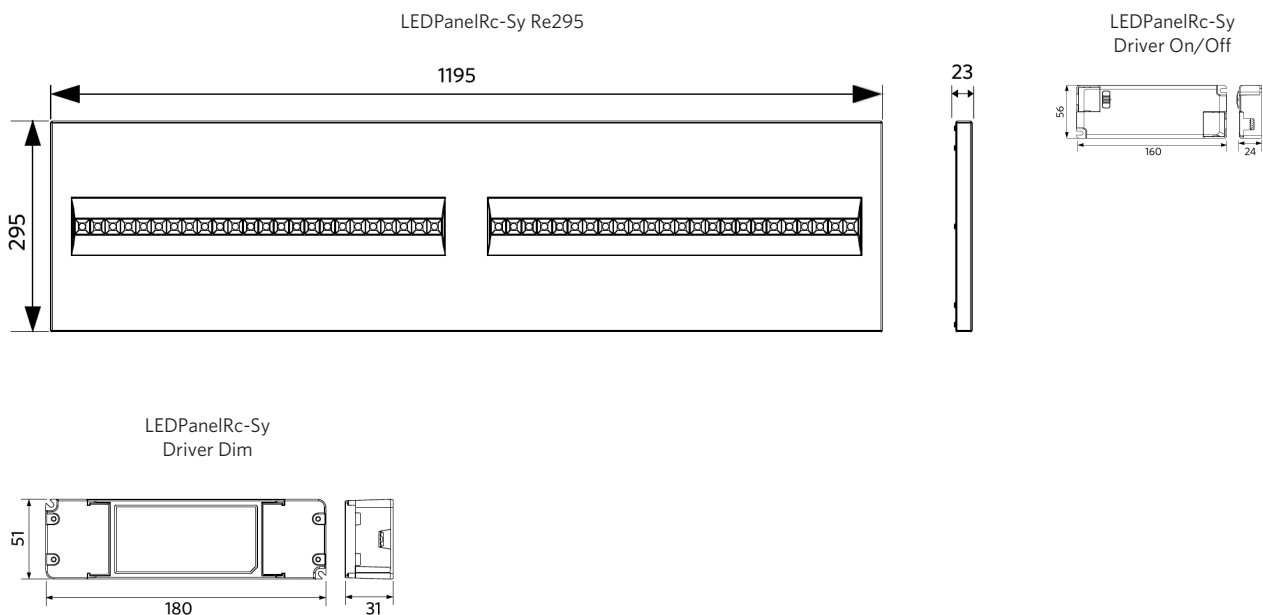

Technische specificaties

Levensduur (L70)	70.000 u
Levensduur (L80)	50.000 u
Aan-/Uit-cycli	100.000
Kleurconsistentie (SDCM)	3
Dimbaarheid	DALI2
Bundelhoek	80°
Afwerking	Wit RAL9003
CRI	≥ 80
UGR	≤ 19
Beschermingsgraad (IP)	IP20
Slagvastheid	IK02
Beschermingsklasse	II
Risicogroep (EN 62471)	RG0
Voorschakelapparaat inbegrepen	Ja
Gloeidraadtest	850°C
Vermogensfactor	≥ 0,9

Elektrische aansluiting

Frequentie	50/60 Hz
Nom. spanning	220-240 V
DC ingangsspanning	Zie catalogusbijlage
Aansluitwaarden	
230V Kabellengte	1 m

Materiaal eigenschappen

Materiaal behuizing	Staal
Materiaal optiek	Polycarbonaat

Toepassingscondities

Bedrijfstemperatuur	-10-+40°C
Gebruikstemperatuur	+25°C
Opslagtemperatuur	-25-+50°C

5 JAAR GARANTIE

ENERGY

OPPLE Lighting
542008001600

A
B
C
D
E
F
G

35
kWh/1000h

2019/2015

Maatschets (mm)