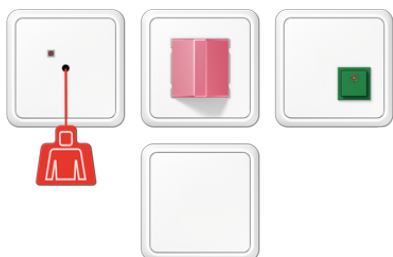

Productdatablad

MiVa-set

Artikelnr.

NRS CD 0834 WW

MiVa-set

bestaande uit een trekimpulsgever, lichtsignaal, afzetknop en netvoeding
(schroefbevestiging)
compleet met afdekramen 1-voudig

Het noodoproepsysteem is bedoeld voor hulp-oproepen in invalidetoiletten. Het voldoet aan veiligheidseisen van DIN VDE 0834.

Het noodoproepsysteem is modulair opgebouwd.
De MiVa-set bestaat uit de volgende componenten:

- Trekimpulsgever
Via een gemakkelijk bereikbaar trekkoord kan in bad- of toiletruimte een hulp-oproep gegeven worden. De trekimpulsgever kan ook in het midden van de ruimte aan het plafond gemonteerd worden, zodat deze altijd goed bereikbaar is. Een succesvolle hulp-oproep wordt bevestigd door een rood signaleringslampje op de impulsgever.
- Lichtsignaal
Het lichtsignaal kan bijvoorbeeld buiten naast de deur van de toiletruimte geïnstalleerd worden. Een hulp-oproep wordt hier optisch, door middel van een rode led, en akoestisch, door een zoemer 90 dB(A), gesignaleerd. Beide signalen kunnen van continue licht en continue toon omgezet worden naar knipperend licht en pulserende toon.
- Afzetknop
In dezelfde ruimte, waar de trekschakelaar zich bevindt, wordt naast de deur een afzetknop gemonteerd. Het personeel kan hiermee de gegeven hulp-oproep weer afzetten.
- Netvoeding
De 230 V AC netvoeding levert de spanning voor het DC 24 V noodoproepsysteem.

Een dienstkamerunit, dienstkamerterminal en oproepknop zijn apart te bestellen. Deze kan als extra unit naast de componenten van het noodoproepsysteem geïnstalleerd worden, bijvoorbeeld in personeel- of ontvangstruimte. De groene taster duidt de aan- of afwezigheid van personeel aan. Met de gele taster kan het akoestische hulproepsignaal voor 20 seconden worden onderdrukt.

Als uitbreiding op een bestaande installatie zijn de componenten ook los te bestellen.

voor de CD range

Kleur:
alpine wit