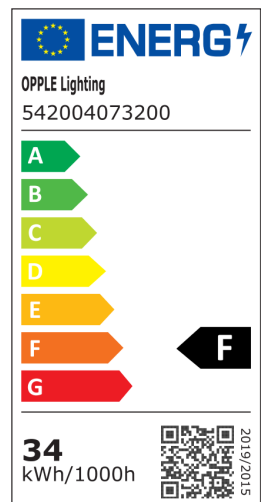

Technische specificaties

Levensduur (L70)	100.000 u
Levensduur (L80)	70.000 u
Levensduur (L90)	50.000 u
Aan-/Uit-cycli	100.000
Kleurconsistentie (SDCM)	3
Dimbaarheid	1-10V
Bundelhoek	85°
Afwerking	Wit RAL9003
UGR	≤ 19
IP voorzijde	IP54
IP-klasse achterzijde	IP20
Slagvastheid	IK04
Beschermingsklasse	II
Risicogroep (EN 62471)	RG0
Voorschakelapparaat inbegrepen	Ja
Gloeidraadtest	650°C
Vermogensfactor	≥ 0,9

Elektrische aansluiting

Frequentie	50/60 Hz
Nom. spanning	220-240 V
DC ingangsspanning	Zie catalogusbijlage Aansluitwaarden
230V Kabellengte	1 m

Materiaal eigenschappen

Materiaal behuizing	Aluminium
Materiaal optiek	PMMA
Cover materiaal	Polystyreen (PS)

Toepassingscondities

Bedrijfstemperatuur	-20-+40°C
Gebruikstemperatuur	+25°C
Opslagtemperatuur	-25-+50°C