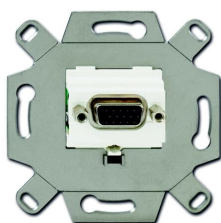

Produktdetails

0261/22-500

0261/22-500 VGA-Anschlussdose mit Schraubklemmen und Zugentlastung USB 1-fach alpinweiß

Allgemeine Informationen

Typ	0261/22-500
Bestellnummer	2CKA000230A0425
EAN	4011395167601
Beschreibung	0261/22-500 VGA-Anschlussdose mit Schraubklemmen und Zugentlastung USB 1-fach alpinweiß
Langbeschreibung	Passend zu TAE-Zentralscheiben 2539-21x und 1766-xxx.Zur Übertragung analoger Video-Daten zwischen PCs und Laptops und Anzeigegeräten, wie z.B. Monitoren oder Beamern.VGA-Buchsentyp: D-Sub, 15-polig.Full HD-fähig (1920 x 1080 Pixel).Zum Anschluss von 15-adrigen VGA-Kabeln.Für Montage in Kabelkanälen, UP-Gerätedosen und Unterflursystemen.Zur problemlosen Montage, unter Einhaltung der zulässigen Biegeradien, wird die Verwendung der Kaiser "Electronic-Dose", Art.-Nr. 1068-02 oder 9062-74 empfohlen.Ohne Zentralscheibe.Ohne Spreize.

Installation / Montage

Betriebs- und Montageanleitung	DEBJE-0073-1-7891
--------------------------------	-------------------

Technische Daten

Datenblatt, technische Information	No document needed
Anwendung	USB
Montageart	Flush Mounted

Befestigungsart	Befestigung mit Schrauben
Kennzeichnung	Ohne Hinweisschild
Ausrichtung Steckdose	gerade
Ausführung der Oberfläche	Matt
Werkstoff	Metall
RAL Nummer	RAL 9010 - reinweiß
Farbe	alpinweiß
Anwendungsbereich	Datenkommunikation / Multimedia

Umwelt

Schutzart	IP20
RoHS Status	nach EU-Richtlinie 2015/863 22. Juli 2019 (RoHS 3)
RoHS Information	2CKA200000E0042
REACH Erklärung	2CKA309999E9999

Abmessungen

Breite des Produkts	71 mm
Höhe des Produkts	34 mm
Tiefe des Produkts	71 mm
Nettogewicht	90 g
Einbautiefe (t ₂)	34 mm