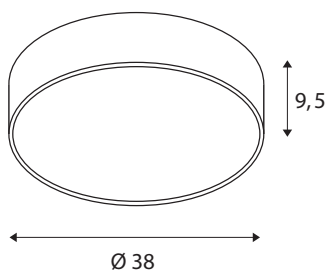

TECHNISCHE SPECIFICATIES

Art.nr.:	1001897
Primaire nominale spanning	220-240V ~50/60Hz mA/V
Secundaire stroom / secundaire spanning	700mA
Hoogte	9.5 cm
Diameter	38 cm
Nettogewicht	2.204 kg
Brutogewicht	3.009 kg
IP-code	IP 20
Veiligheidsklasse	I
Montage	Opbouw
Montagebeschrijving	Plafond,Wand
Dimbaar	Ja
Dimtechniek	DALI
Wattage	30 W
Lumen	2800 / 2950 lm
Lichtkleurtemperatuur	3000/4000 Kelvin
Stralingshoek	105 °
Kleur	grijs
CRI	80
UGR ≤	25
LXXBXX gegevens	L70B50
Levensduur	25000 h