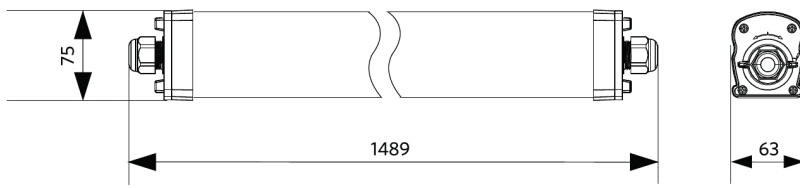

Maatschets (mm)

LEDWaterproof-P4 L1489