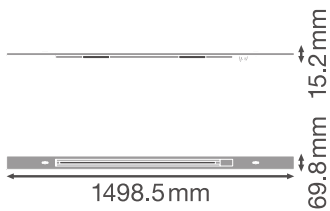

Productkenmerken

- 150 cm inzetstuk met een 90 cm powergear design lichtrail

TECHNISCHE GEGEVENS

AFMETINGEN & GEWICHT

Lengte	1498,5 mm
Breedte	69,8 mm
Hoogte	15,2 mm
Product gewicht	1700,00 g

MATERIALEN & KLEUREN

Kleur van het product	Wit
-----------------------	-----

TOEPASSING & MONTAGE

Montagelocatie	Montagerail
----------------	-------------

CERTIFICATEN & NORMEN

Normen	CE
--------	----

LOGISTIEKE GEGEVENS

Productcode	Verpakkingseenheid (stuks per verpakking)	Afmetingen (lengte x breedte x hoogte)	Brutogewicht	Volume
4058075524422	Vouwdoos 1	1,531 mm x 102 mm x 76 mm	1993.00 g	11.87 dm ³
4058075524439	Verzenddoos 4	1,541 mm x 214 mm x 167 mm	9072.00 g	55.07 dm ³