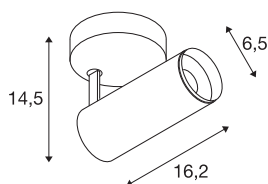

NUMINOS® SPOT DALI S

Indoor led plafondopbouwlamp wit/zwart 2700 K 36°

Het NUMINOS verlichtingssysteem van SLV combineert techniek, design en functionaliteit als geen ander. Met verschillende downlights en spots zorgt u voor duizend lichtontwerpmogelijkheden. Ook met de NUMINOS® SPOT DALI S led-plafondopbouwarmatuur voor binnen, die overtuigt door de beste afwerkings- en lichtkwaliteit. Zo creëert u hoogwaardige verlichting voor grotere oppervlakken of u maakt gebruik van een spot voor selectieve verlichting. De plafondinbouwarmatuur overtuigt met een stroomverbruik van 10,42 Watt, een lichtintensiteit van 985 lumen, een kleurtemperatuur van 2700 Kelvin en een kleurweergave-index van 90. De montage voert u in een mum van tijd uit. Wanneer kiest u voor NUMINOS ® van SLV?

TECHNISCHE SPECIFICATIES

Art.nr.:	1004391
Primaire nominale spanning	220-240V ~50/60Hz mA/V
Secundaire stroom / secundaire spanning	250mA
Lengte	16.2 cm
Hoogte	14.5 cm
Diameter	6.5 cm
Nettogewicht	0.66 kg
Brutogewicht	0.95 kg
Veiligheidsklasse	I
Montage	Opbouw
Montagebeschrijving	Plafond,Wand
Dimbaar	Ja
Dimtechniek	DALI
Wattage	10.42 W
Lumen	985 lm
Lichtkleurtemperatuur	2700 Kelvin
Stralingshoek	36 °
Kleur	wit
CRI	90
UGR ≤	16
LXXBXX gegevens	L80B50
Levensduur	50000 h