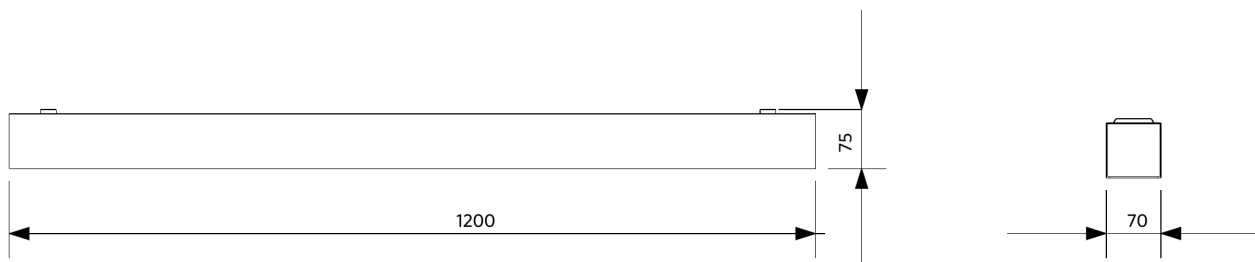

Technische specificaties

Levensduur (L70)	70.000 u
Levensduur (L80)	50.000 u
Aan-/Uit-cycli	100.000
Dimbaarheid	BLE2
Bundelhoek	70°
Afwerking	Aluminium
CRI	≥ 80
Beschermingsgraad (IP)	IP20
Slagvastheid	IK02
Beschermingsklasse	I
Risicogroep (EN 62471)	RG0
Voorschakelapparaat inbegrepen	Ja
Gloeidraadtest	650°C
Vermogensfactor	≥ 0,9

Elektrische aansluiting

Frequentie	50/60 Hz
Nom. spanning	220-240 V
DC ingangsspanning	Zie catalogusbijlage Aansluitwaarden

Materiaal eigenschappen

Materiaal behuizing	Aluminium
Materiaal optiek	Polycarbonaat

Toepassingscondities

Bedrijfstemperatuur	-10-+45°C
Gebruikstemperatuur	+25°C
Opslagtemperatuur	-25-+50°C

5 JAAR GARANTIE

ENERGY

OPPLE Lighting
542003131900

30
kWh/1000h

2019/2015

Maatschets (mm)

LEDLima L12