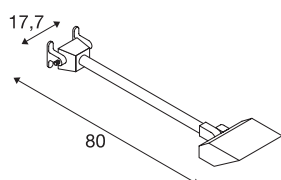

TODAY

outdoor displayarmatuur, led, 4000K, zwart, lang, IP65

De krachtige displaylamp Today bestaat uit gelakt aluminium dat de aangepaste led afdekt. De op de rechte arm gemonteerde lampenkop is zwenkbaar. Door beveiligingsklasse IP65 is hij geschikt voor buitengebruik. De in het wit, zwart en zilvergrijs verkrijgbare armatuur wordt op 230 V netvoeding aangesloten. Deze armatuur heeft ingebouwde, krachtige ledlampen met 29W.

TECHNISCHE SPECIFICATIES

Art.nr.:	1000880
Primaire nominale spanning	220-240V ~50/60Hz mA/V
Secundaire stroom / secundaire spanning	640mA
Breedte	17.7 cm
Hoogte	23.2 cm
Diepte	66.6 cm
Nettogewicht	1.772 kg
Brutogewicht	2.147 kg
IP-code	IP 65
Veiligheidsklasse	I
Slagvastheidsklasse	IK02
Slagvastheid	0,2 Joule
Montage	Opbouw
Montagebeschrijving	Wand
Wattage	29 W
Lumen	2800 lm
Lichtkleurtemperatuur	4000 Kelvin
Stralingshoek	140 °
Kleur	zwart
CRI	70
LXXBXX gegevens	L70B50
Levensduur	40000 h