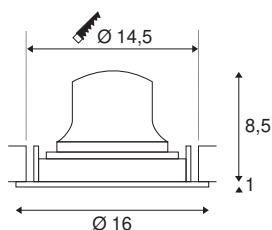

TECHNISCHE SPECIFICATIES

Art.nr.:	1003681
Aantal verschillende lichtopeningen	1
Secundaire stroom / secundaire spanning	700mA
Hoogte	9.5 cm
Diameter	16 cm
Inbouwdiameter	14.5 cm
Inbouwdiepte	10.5 cm
Nettogewicht	0.54 kg
Brutogewicht	0.68 kg
IP-code	IP 20
Veiligheidsklasse	III
Slagvastheidsklasse	IK02
Slagvastheid	0,2 Joule
Montage	Inbouw
Montagebeschrijving	Plafond
Wattage	25.41 W
Lumen	2350 lm
Lichtkleurtemperatuur	4000 Kelvin
Stralingshoek	55 °
Kleur	zwart
CRI	90
UGR ≤	19