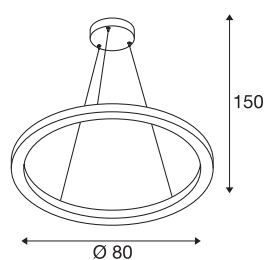

TECHNISCHE SPECIFICATIES

Art.nr.:	1002911
Primaire nominale spanning	220-240V ~50/60Hz mA/V
Secundaire stroom / secundaire spanning	800mA
Pendellengte	300 cm
Hoogte	3 cm
Diameter	80 cm
Nettogewicht	2.172 kg
Brutogewicht	4.906 kg
IP-code	IP 20
Veiligheidsklasse	I
Montage	Opbouw
Montagebeschrijving	Plafond
Dimbaar	Ja
Dimtechniek	DALI
Wattage	32 W
Lumen	2140 lm
Lichtkleurtemperatuur	3000/4000 Kelvin
Kleur	zwart
CRI	90
LXXBXX gegevens	L70B50
Levensduur	30000 h
minimale omgevingstemperatuur	-20 °C

Lichtbron

916474		maximale omgevingstemperatuur	50 °C
916461		BIG WHITE pagina	770