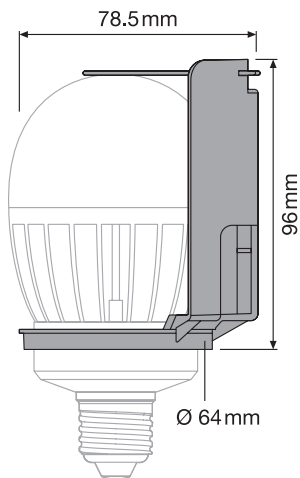

OSRAM HQL LED LAMP SHADES

**HQL LED 2000LM
LAMP SHADE**

OSRAM HQL LED
1800/2000lm

**HQL LED 3000LM
LAMP SHADE**

OSRAM HQL LED
2700/3000lm

**HQL LED 4000LM
LAMP SHADE**

OSRAM HQL LED
3600/4000lm

(D) Dieses Zubehör darf ausschließlich mit OSRAM HQL LED Lampen verwendet werden. Verwenden Sie den zur jeweiligen Lampe passenden Schirm in entsprechender Größe um eine Abschattung zu erzielen. Von der Verwendung in sehr kleinen und engen Leuchten wird abgeraten, da dies zu einer Verringerung der Lebensdauer der Lampe führen kann.