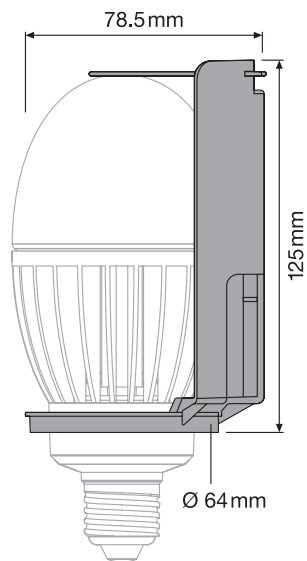

OSRAM HQL LED LAMP SHADES

**HQL LED 2000LM
LAMP SHADE**

OSRAM HQL LED
1800/2000lm

**HQL LED 3000LM
LAMP SHADE**

OSRAM HQL LED
2700/3000lm

**HQL LED 4000LM
LAMP SHADE**

OSRAM HQL LED
3600/4000lm

(D) Dieses Zubehör darf ausschließlich mit OSRAM HQL LED Lampen verwendet werden. Verwenden Sie den zur jeweiligen Lampe passenden Schirm in entsprechender Größe um eine Abschattung zu erzielen. Von der Verwendung in sehr kleinen und engen Leuchten wird abgeraten, da dies zu einer Verringerung der Lebensdauer der Lampe führen kann.