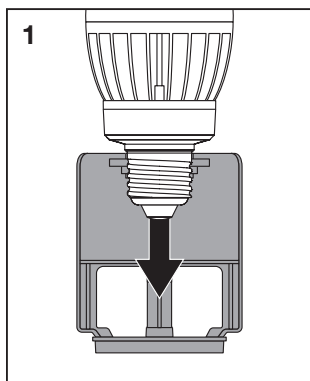

OSRAM HQL LED LAMP SHADES

**HQL LED 2000LM
LAMP SHADE**

OSRAM HQL LED
1800/2000lm

**HQL LED 3000LM
LAMP SHADE**

OSRAM HQL LED
2700/3000lm

**HQL LED 4000LM
LAMP SHADE**

OSRAM HQL LED
3600/4000lm

(D) Dieses Zubehör darf ausschließlich mit OSRAM HQL LED Lampen verwendet werden. Verwenden Sie den zur jeweiligen Lampe passenden Schirm in entsprechender Größe um eine Abschattung zu erzielen. Von der Verwendung in sehr kleinen und engen Leuchten wird abgeraten, da dies zu einer Verringerung der Lebensdauer der Lampe führen kann.