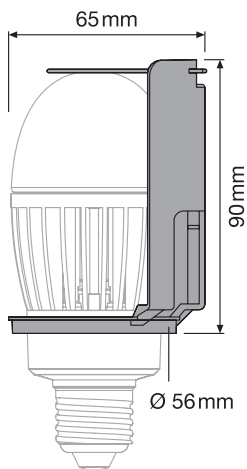

OSRAM HQL LED LAMP SHADES

**HQL LED 2000LM
LAMP SHADE**

OSRAM HQL LED
1800/2000lm

**HQL LED 3000LM
LAMP SHADE**

OSRAM HQL LED
2700/3000lm

**HQL LED 4000LM
LAMP SHADE**

OSRAM HQL LED
3600/4000lm

(D) Dieses Zubehör darf ausschließlich mit OSRAM HQL LED Lampen verwendet werden. Verwenden Sie den zur jeweiligen Lampe passenden Schirm in entsprechender Größe um eine Abschattung zu erzielen. Von der Verwendung in sehr kleinen und engen Leuchten wird abgeraten, da dies zu einer Verringerung der Lebensdauer der Lampe führen kann.